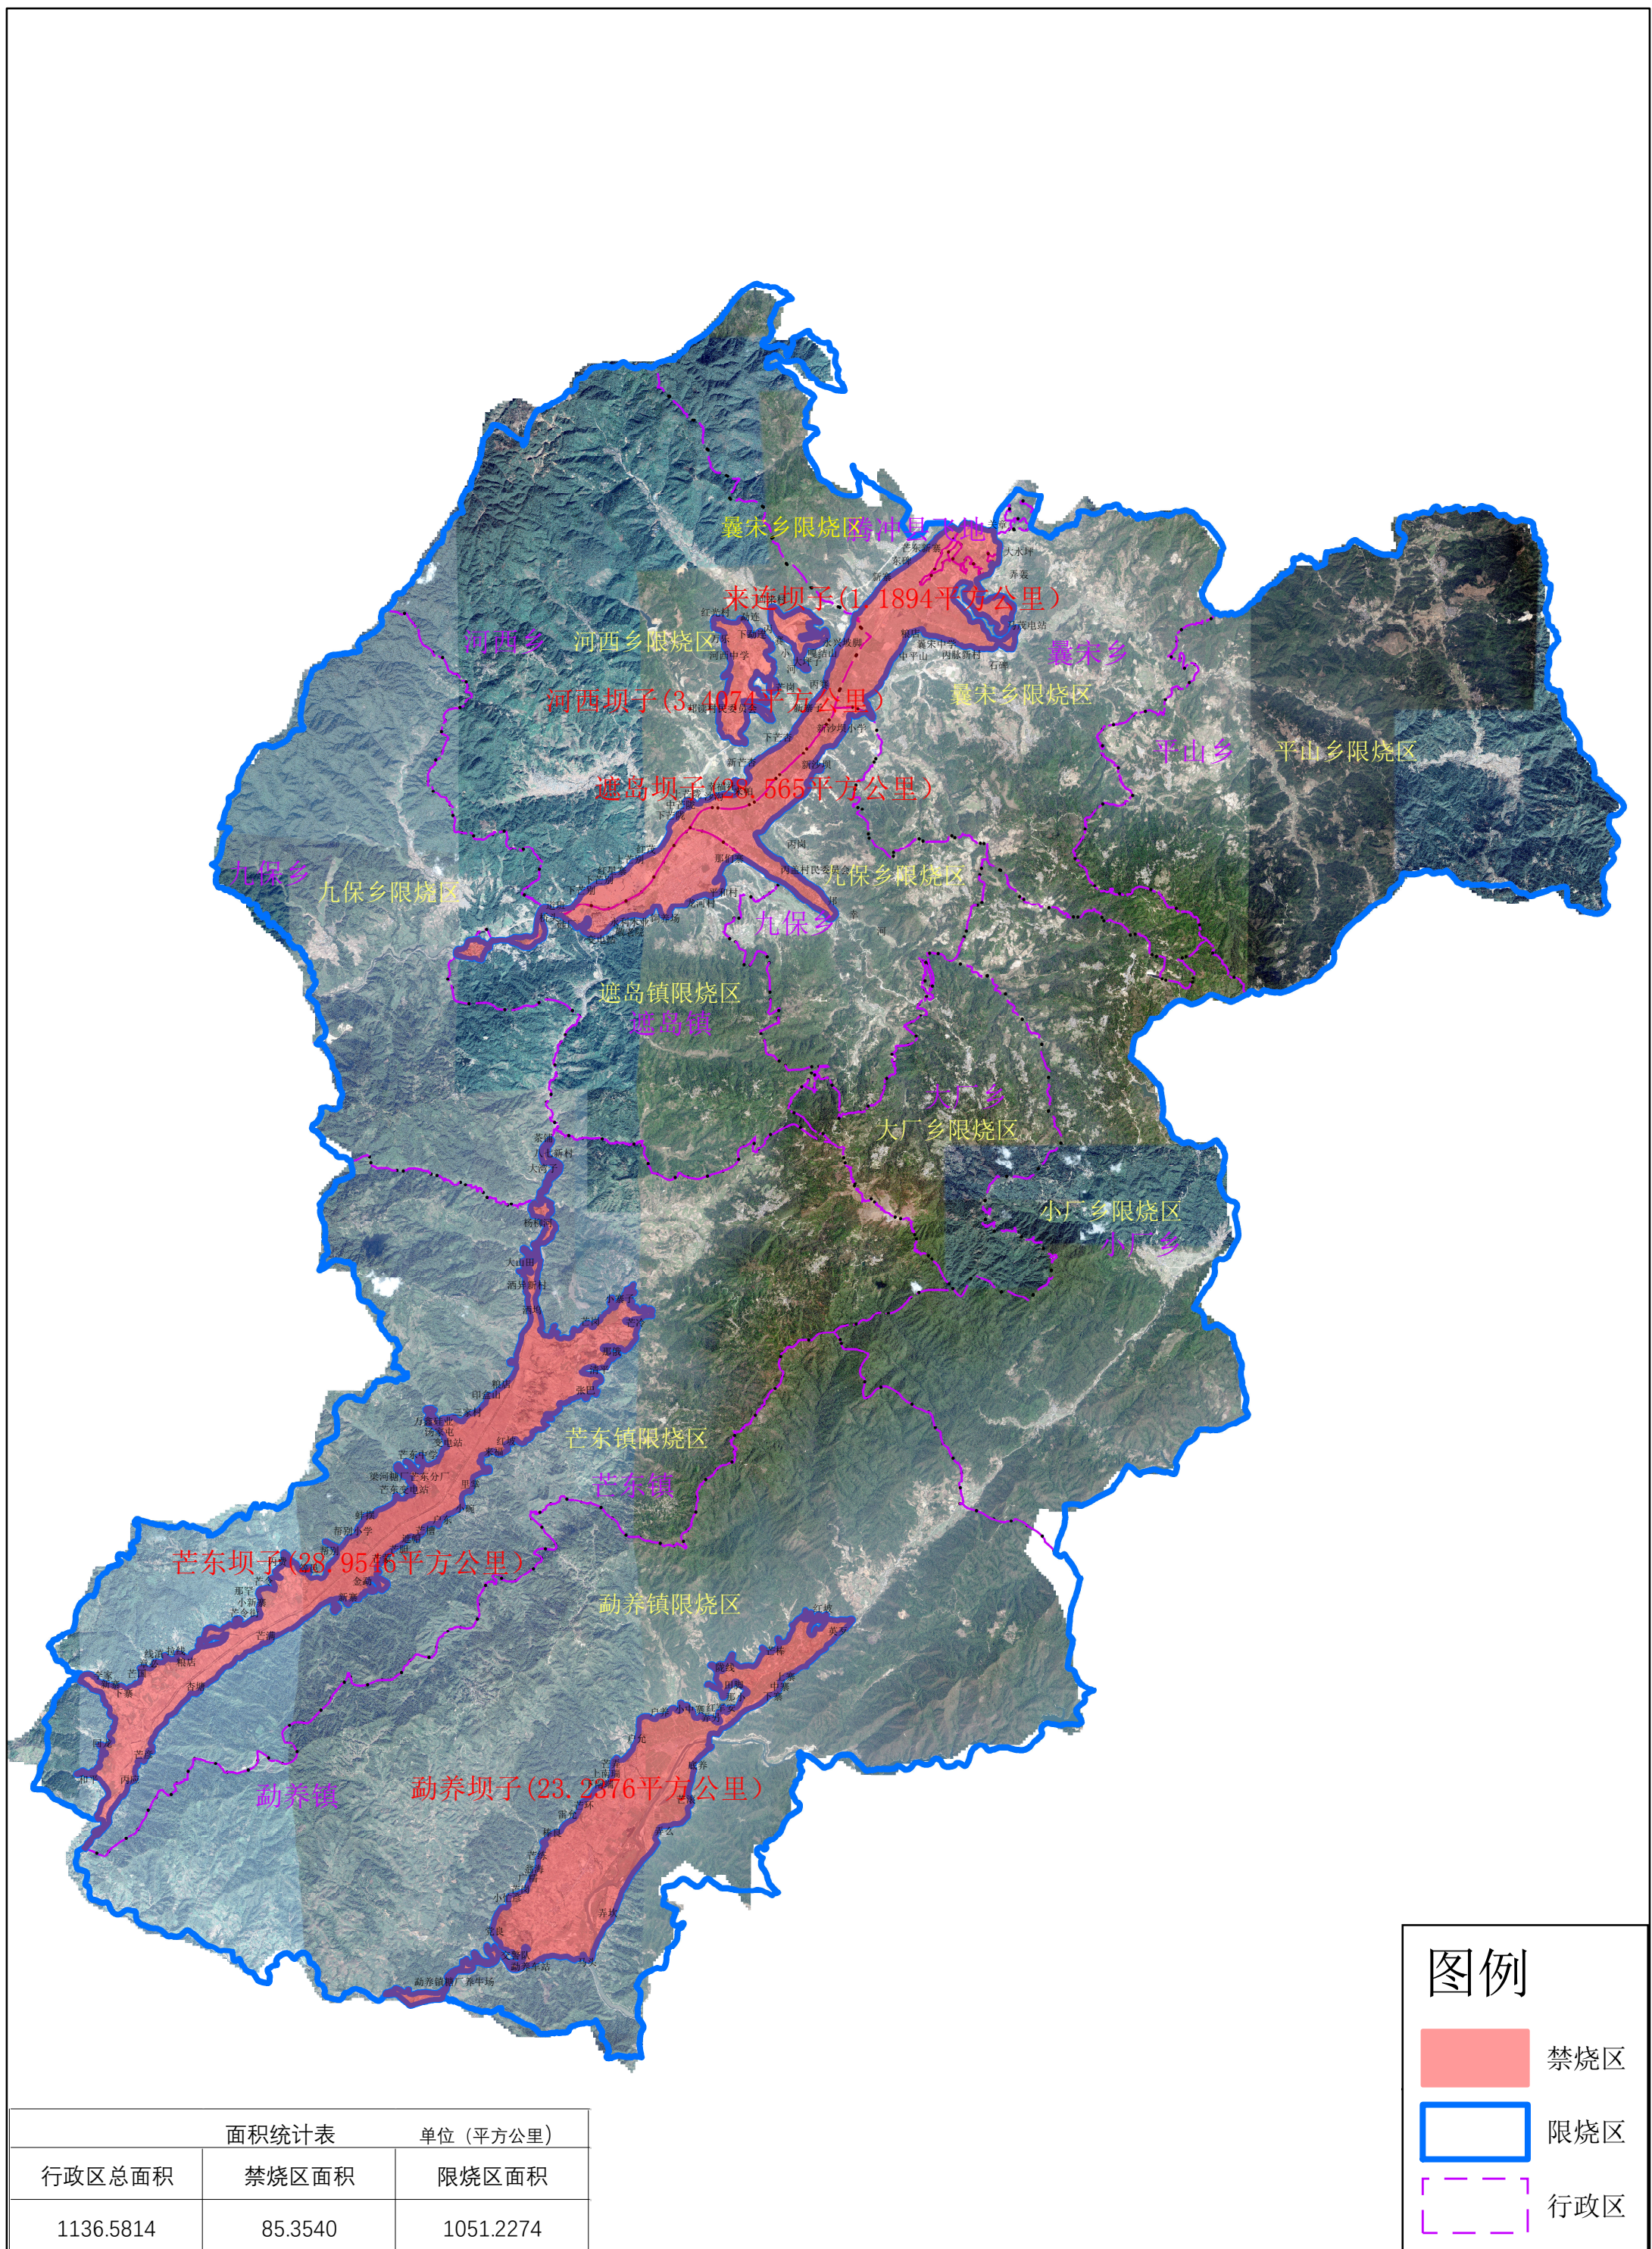

梁河县农作物秸秆禁、限烧管控区示意图（试行）

面积统计表		单位 (平方公里)
行政区总面积	禁烧区面积	限烧区面积
1136.5814	85.3540	1051.2274

图例

- 禁烧区
- 限烧区
- 行政区

比例尺1:150000