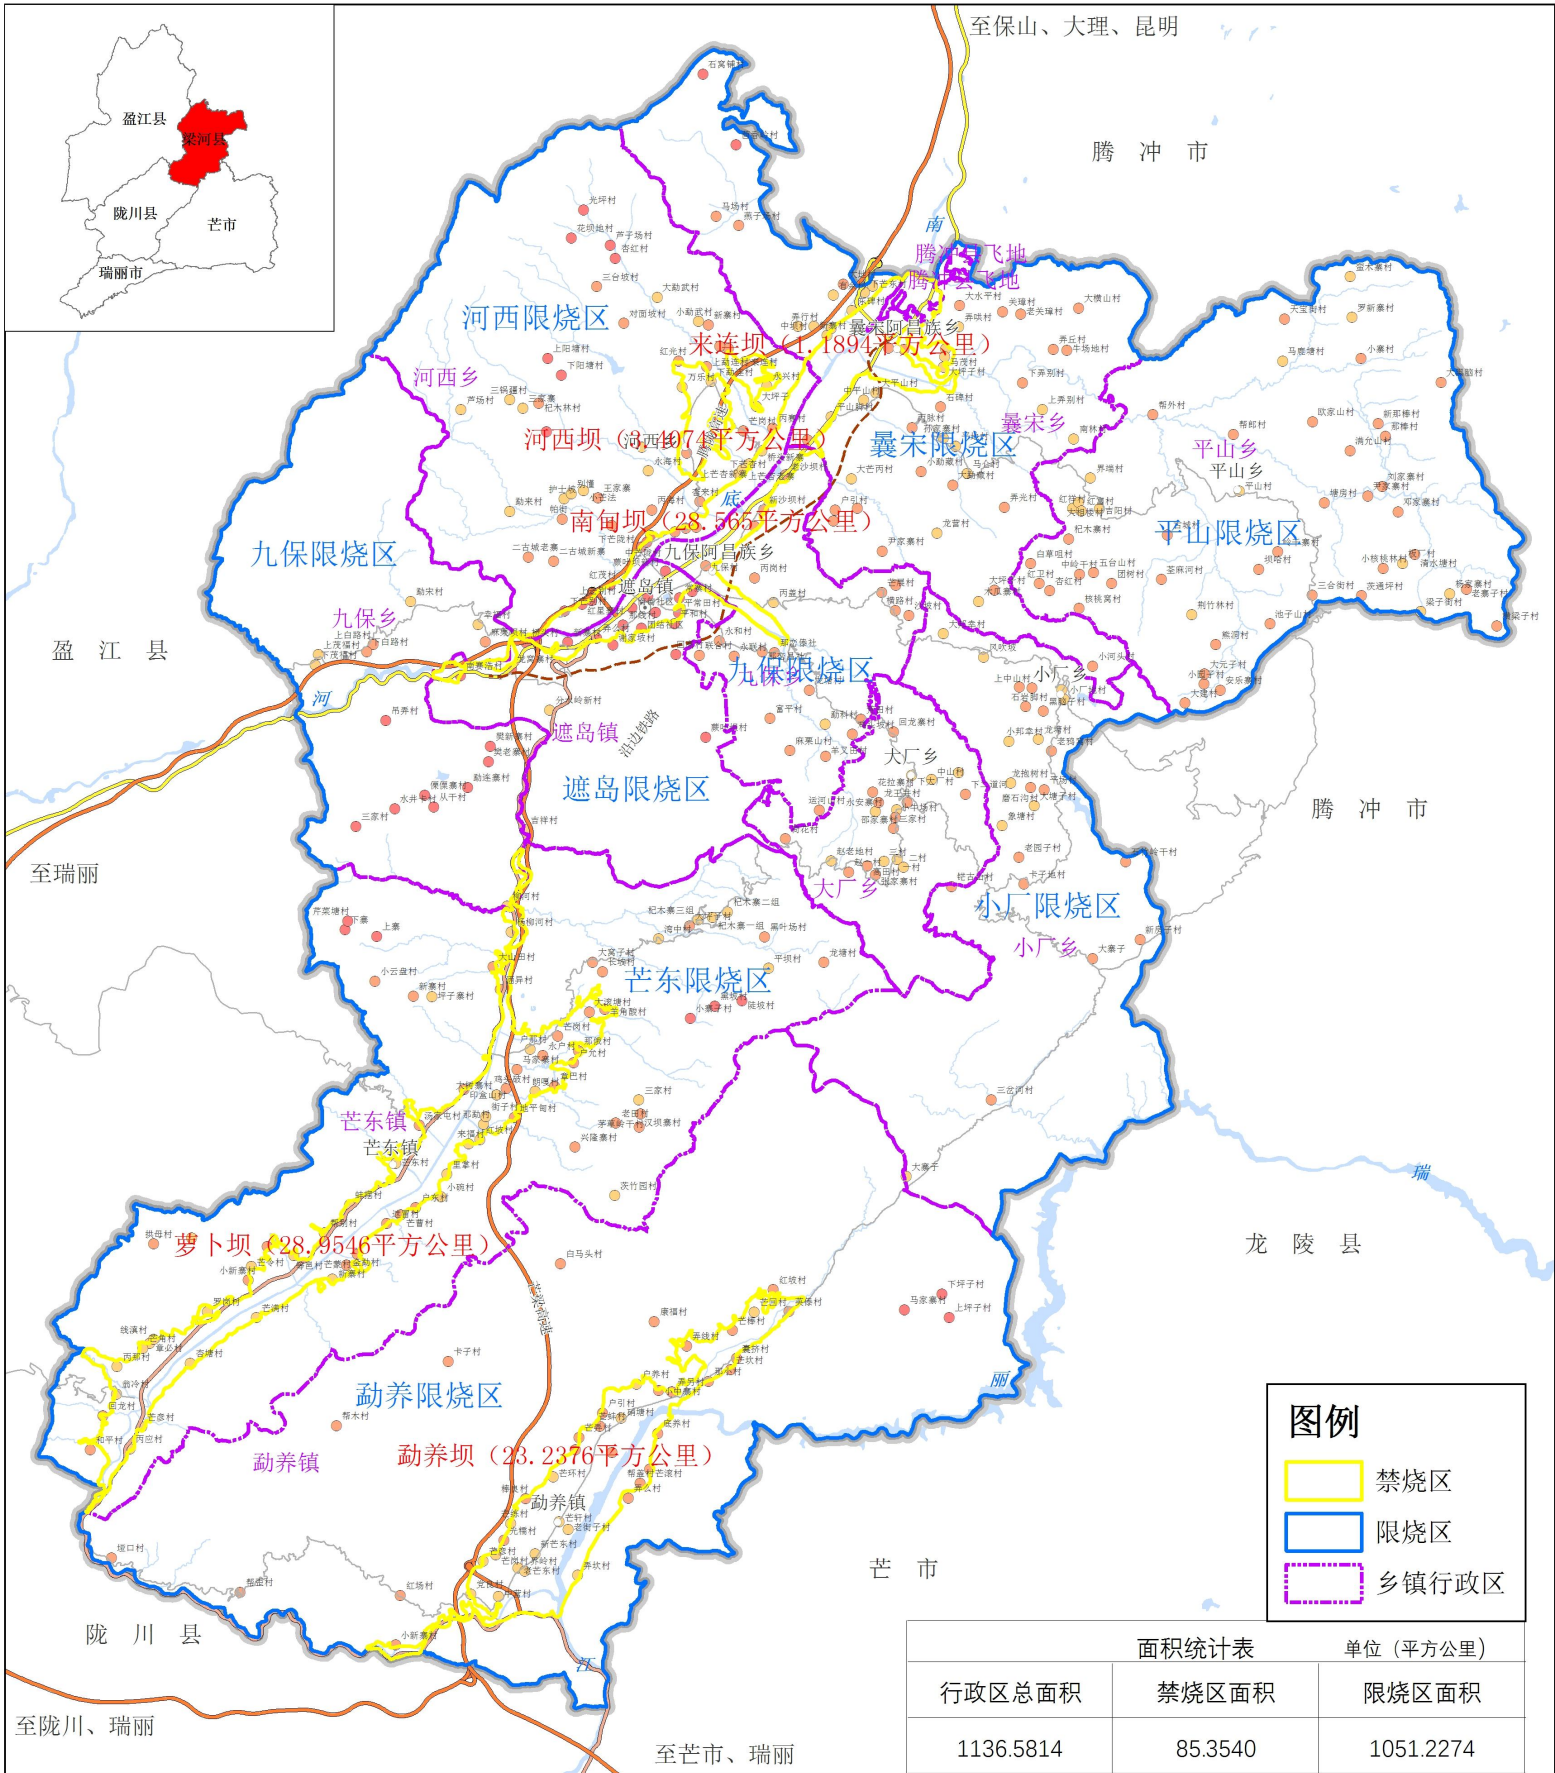

梁河县农作物秸秆禁、限烧管控区示意图（试行）

比例尺：1:15000

梁河县人民政府